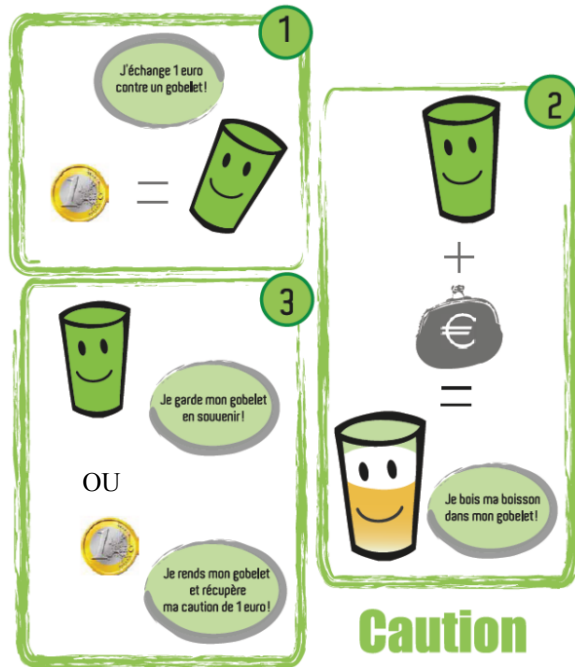

Qu'est ce que c'est ?

Le kit éco-manifestation est un ensemble d'outils composé de :

- **1 000** gobelets réutilisables de 25 cl,
- **300** gobelets réutilisables de 10 cl (pour le café),
- **4** points tri fabriqués avec des matériaux de récupération,
- **8** conteneurs pour la collecte.

Pourquoi utiliser ce Kit ?

L'utilisation de ce kit permet de vous engager en faveur de la protection de l'environnement en limitant l'impact de votre manifestation.

Vous sensibilisez les participants à la réduction et au tri des déchets.

Comment emprunter ce kit ?

La Communauté de Communes vous propose d'emprunter le kit en le réservant par téléphone ou par mail, au moins 48h à l'avance, en fonction des disponibilités et des réservations de celui-ci.

Deux conventions, régissant les règles d'emprunt et d'utilisation, sont signées entre l'emprunteur et la collectivité.

Un accompagnement est proposé pour l'utilisation de ce kit.

Vous pouvez n'emprunter que les gobelets ou que les points tri, le kit s'adapte à vos besoins.

Comment le kit fonctionne ?

Des gobelets + des points tri !